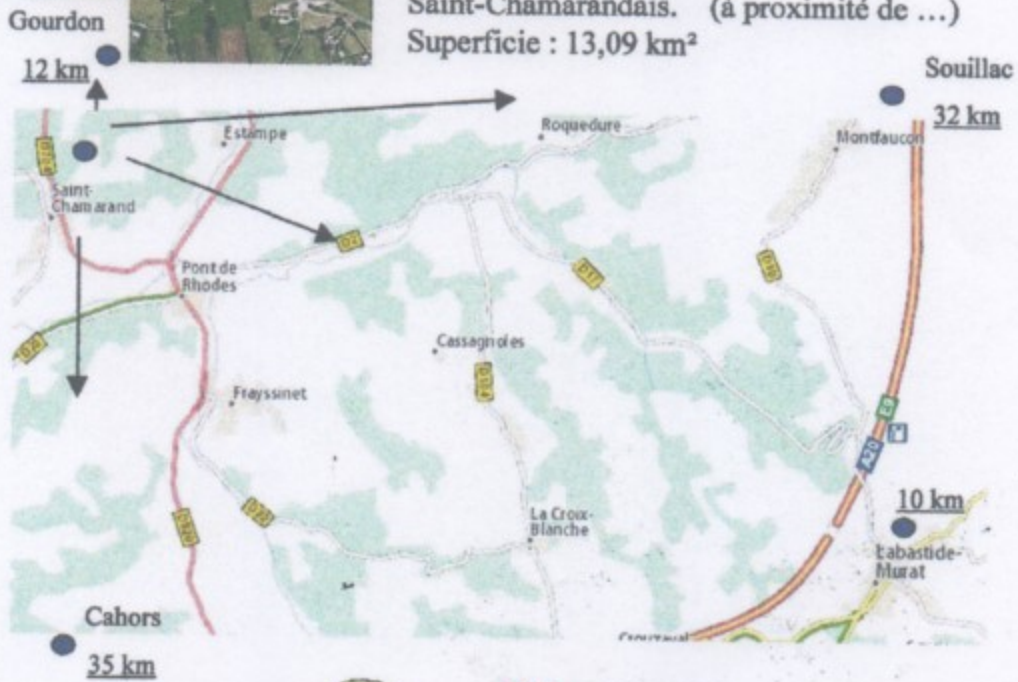

46310 - Saint-Chamarand

est une commune française, située dans le département du Lot, en région Occitanie. Ses habitants sont appelés les Saint-Chamarandais. (à proximité de ...)
Superficie : 13,09 km²